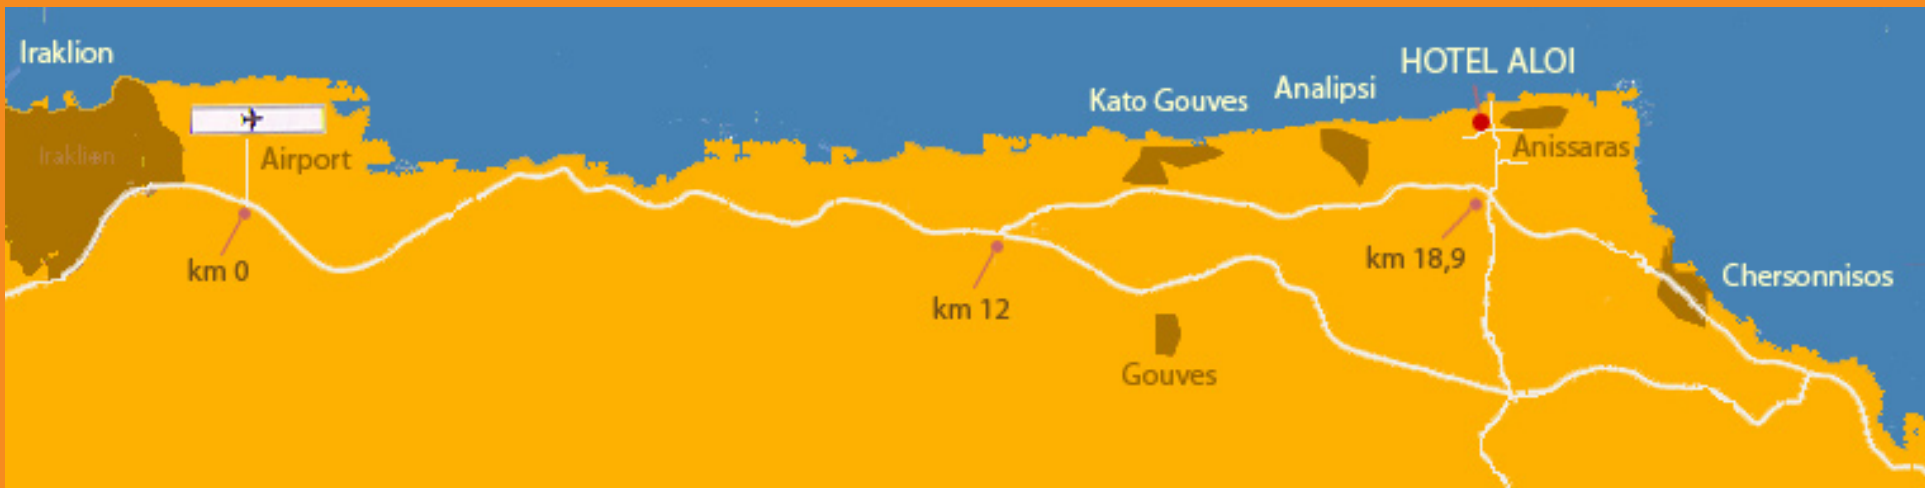

Wegbeschreibung Flugplatz Heraklion - Hotel Aloi

- km -1** Vom Flughafen Richtung Süden zur Bundesstraße
- km 0** Auffahrt auf die Bundesstraße Richtung Agios Nikolaos
- km 12** Ausfahrt Kato Gouves
- km 18,9** Große Kreuzung, nach links abbiegen hinunter Richtung Meer
- km 19,8** Kleine Kreuzung, nach links abbiegen, Hotel Aloi gleich auf der rechten Seite